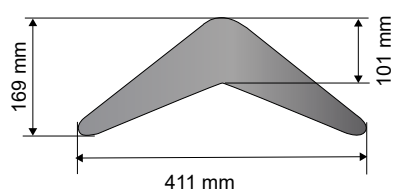

ALUSCREEN

Cloisonnette standard

Flexible et modulable, la cloisonnette standard Aluscreen structure les espaces. Elle se compose d'une ossature aluminium et d'un remplissage au choix.

FIXATIONS	OSSATURE	REPLISSAGES	FINITIONS		
2 pieds boomerang	Aluminium ep. 33 mm	MONO-REPLISSAGE	MELAMINE	TISSUS ATLANTIC* 100% polyester *possibilité Tissus HUSH / TWIST / TWIST-MELANGE	Vitrage Polycarbonate Tableau à écrire aimanté
9010 FTC 7016 FTC	9010 FTC 7016 FTC Anodisé satiné	BI-REPLISSAGES	3 coloris Blanc (020TST) Gris clair (625TST) Chêne clair (H851BST)	6 coloris (ref. 60011-61078-63034-65037-66062-68054)	

Pied boomerang