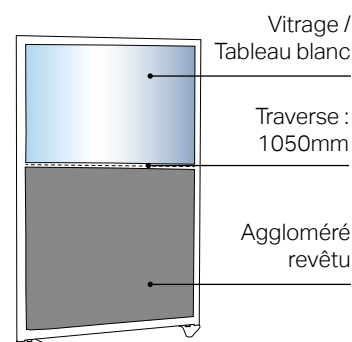

myo-solutions.com

Dimensions & poids moyens

largeur std (mm)	800	1000	1200
hauteur std (mm)	1500 1700	1500 1700 2000	1500 1700 2000

MONO-REEMPLISSAGE ⁽¹⁾ / BI-REEMPLISSAGES ⁽²⁾ (traverse : 1050 mm)

Poids Moyen Net (kg) Sans emballage

Mélangé Tissus	17-20 kg	22-28 kg	25-33 kg
-------------------	----------	----------	----------

MONO-REEMPLISSAGE ⁽¹⁾

Poids Moyen Net (kg) Sans emballage

Vitrage Tableau à écrire aimanté (blanc)	18-20 kg	22-24 kg (non disponible en 2000 mm)	-
Polycarbonate	10-12 kg	13-14 kg (non disponible en 2000 mm)	-

⁽¹⁾ MONO-REEMPLISSAGE :

Aggloméré revêtu mélaminé / tissu
Vitrage / Polycarbonate
Tableau à écrire aimanté

⁽²⁾ BI-REEMPLISSAGES :

Adaptation produit

En sur-mesure, les dimensions de la cloisonnette standard Aluscreen sont modulables avec les limites suivantes :

Largeur maximale = 1200 (à confirmer selon type de remplissage)

Hauteur maximale = 2000 mm (sauf en vitrage plein : 1700 mm)

Une finition dans un tissu autre que ceux proposés par myO est possible après validation des caractéristiques techniques et dimensionnelles.