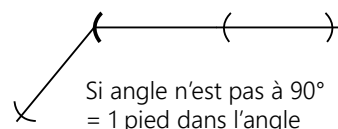

Si angle n'est pas à 90° = 1 pied dans l'angle