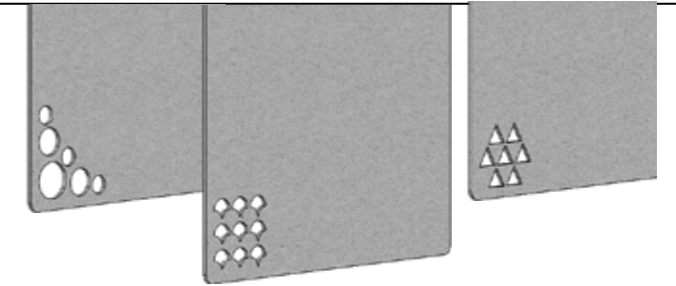

TOTEM - SUSPENSION
RIDEAU - ECRAN
SÉPARATEUR DE BUREAUX

FIBRE DE
POLYESTER
2 coloris

SUSPENSION
RIDEAU - ECRAN
SÉPARATEUR DE BUREAUX

HUSH

80% polyester / 20% viscose
28 coloris

Scannez le QR code pour
visualiser les différents coloris
et finitions proposés.

Notez qu'il existe une différence entre
un aperçu numérique et la couleur
réelle du revêtement.

Objets KINÔ

Rideau - Suspension

Fixations plafond
Dalle béton - plaque de plâtre -
ossature T24 - plafond bois

RIDEAU / ECRAN
Avec ou sans motif découpé
Triangles - Vagues - Disques

Ecran / Totem
Pose libre

Séparateur de bureaux KINÔ

Pincés pour bureau
simple (5 à 42 mm)

Pincés pour bureau
bench (5 à 42 mm)

Pose libre