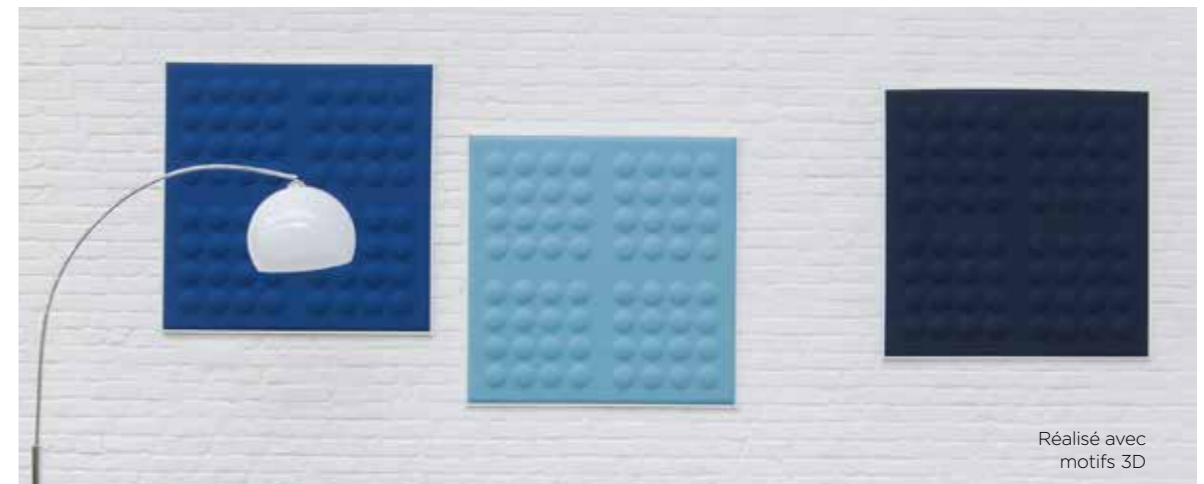

Réalisé avec motifs 3D