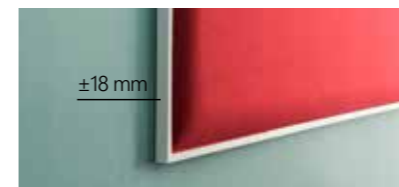

Issu du thermoformage, le **tableau acoustique Quieto** propose un design soigné et contemporain. Choisissez un tissu, passez à l'imprimé ou optez pour une version 3D, avec des motifs ronds ou carrés... le tout encadré !