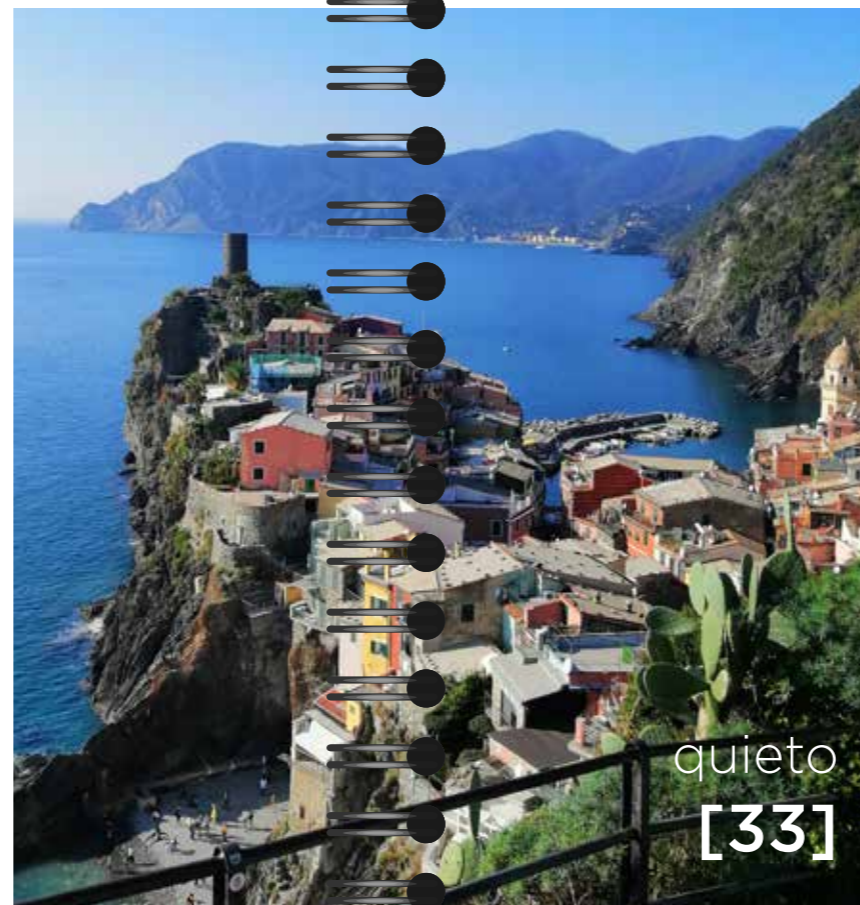

quieto
[33]